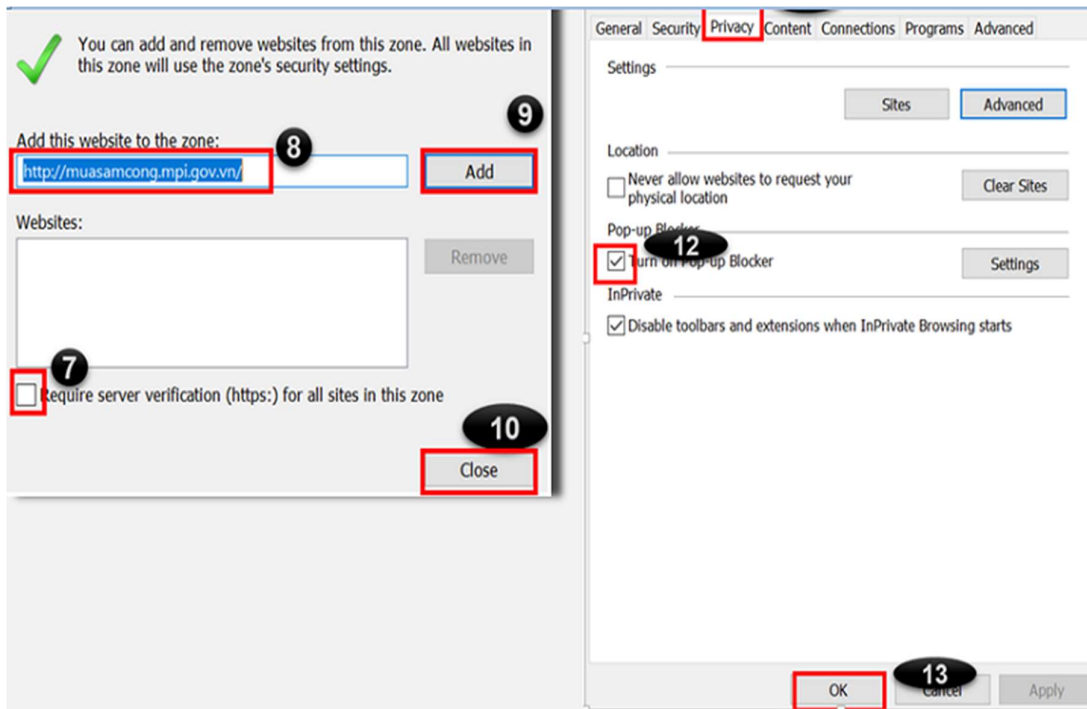

Một số cấu hình IE phải cài đặt như sau:

I. Chế độ tương thích.

1. Truy cập hệ thống mạng đấu thầu quốc gia.

Đối với các IE từ bản 8.0 trở lên hệ thống hiển thị pop-up “Hướng dẫn cấu hình trình duyệt”. Người dùng đóng thông báo này và thực hiện cài đặt theo hướng dẫn dưới đây.

2. Trên menu bar của IE chọn Tool.

3. Chọn Compatibility view setting.
4. Nhập địa chỉ muasamcong.mpi.gov.vn sau đó chọn Add.
5. Chọn Close.

II. Cài đặt hiển thị Pop-up và Trusted site

1. Truy cập hệ thống tại <http://muasamcong.mpi.gov.vn>
2. Trên menu bar của IE chọn Tool.
3. Chọn Internet option.
4. Chọn tab Security.
5. Chọn Trusted sites.
6. Chọn Sites
7. Bỏ chọn Require Server Verification (http:) for all sites in this zone
8. Nhập <http://muasamcong.mpi.gov.vn>
9. Chọn Add
10. Chọn Close.
11. Chọn tab Privacy.
12. Bỏ tích Turn on pop-up blocker.
13. Chọn OK.