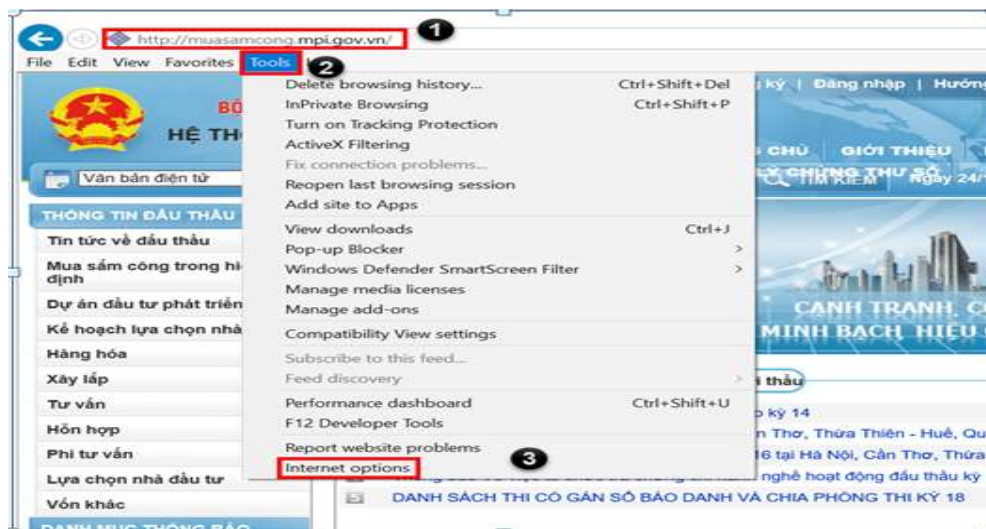

Lưu ý: Một số đơn vị không mở các cổng kết nối thì sẽ không thực hiện được các thao tác như nộp hồ sơ dự thầu, đăng tải kế hoạch lựa chọn nhà thầu, đăng tải thông báo mời thầu...

2. Cài đặt cấu hình Internet Explore - 32 Bit

Lưu ý chỉ sử dụng trình duyệt IE-32 Bit phiên bản 8.0 đến 11, đối với hệ điều hành Window 10 trình duyệt IE được thay thế bằng trình duyệt Edge sẽ không sử dụng được các tính năng thao tác trên Hệ thống đấu thầu quốc gia do đó cần phải cài đặt IE như trên.

Một số cấu hình IE phải cài đặt như sau:

I. Chế độ tương thích.

1. Truy cập hệ thống mạng đấu thầu quốc gia.

Đối với các IE từ bản 8.0 trở lên hệ thống hiển thị pop-up “Hướng dẫn cấu hình trình duyệt”. Người dùng đóng thông báo này và thực hiện cài đặt theo hướng dẫn dưới đây.

2. Trên menu bar của IE chọn Tool.

3. Chọn Compatibility view setting.
4. Nhập địa chỉ muasamcong.mpi.gov.vn sau đó chọn Add.
5. Chọn Close.

II. Cài đặt hiển thị Pop-up và Trusted site

1. Truy cập hệ thống tại <http://muasamcong.mpi.gov.vn>
2. Trên menu bar của IE chọn Tool.
3. Chọn Internet option.
4. Chọn tab Security.
5. Chọn Trusted sites.
6. Chọn Sites
7. Bỏ chọn Require Server Verification (http:) for all sites in this zone
8. Nhập <http://muasamcong.mpi.gov.vn>
9. Chọn Add
10. Chọn Close.
11. Chọn tab Privacy.
12. Bỏ tích Turn on pop-up blocker.
13. Chọn OK.