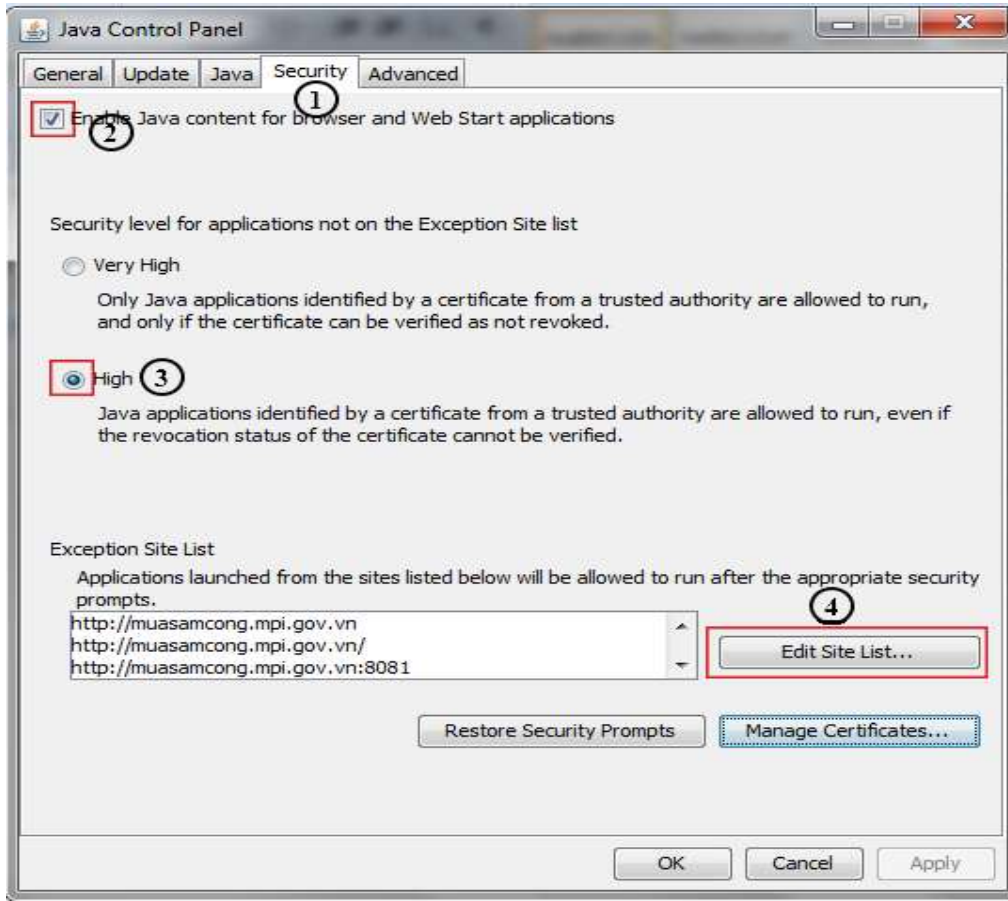

Mời các bạn tìm đọc:

KS. KIWI

HƠN 500 TÌNH HUỐNG ĐẦU THẦU Tập 1

HƠN 500 TÌNH HUỐNG ĐẦU THẦU Tập 2

330 TÌNH HUỐNG ĐẦU THẦU TẤT CẢ NHỮNG GI BẠN CẦN Tập 3

SỔ TAY QUY TRÌNH ĐẦU THẦU

ĐẦU THẦU QUA MẠNG

ĐỊNH GIÁ XÂY DỰNG

THANH TOÁN - QUYẾT TOÁN KIỂM TOÁN XÂY DỰNG CƠ BẢN

Zalo: 0929.516.221