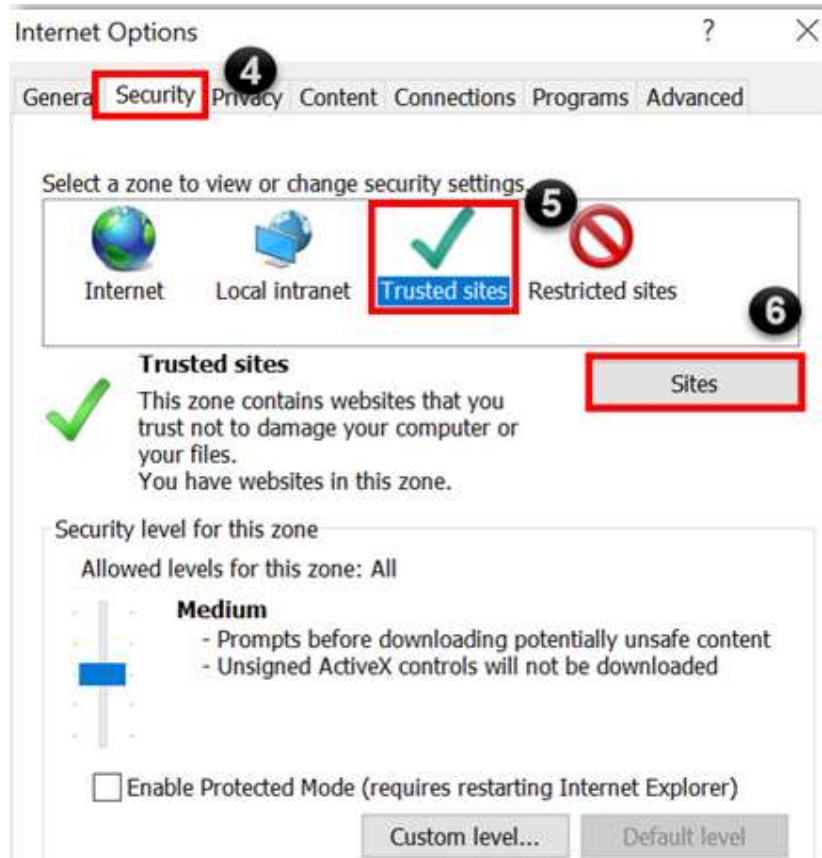

3. Chọn Compatibility view setting.
4. Nhập địa chỉ muasamcong.mpi.gov.vn sau đó chọn Add.
5. Chọn Close.

II. Cài đặt hiển thị Pop-up và Trusted site

1. Truy cập hệ thống tại <http://muasamcong.mpi.gov.vn>
2. Trên menu bar của IE chọn Tool.
3. Chọn Internet option.
4. Chọn tab Security.
5. Chọn Trusted sites.
6. Chọn Sites
7. Bỏ chọn Require Server Verification (http:) for all sites in this zone
8. Nhập <http://muasamcong.mpi.gov.vn>
9. Chọn Add
10. Chọn Close.
11. Chọn tab Privacy.
12. Bỏ tích Turn on pop-up blocker.
13. Chọn OK.